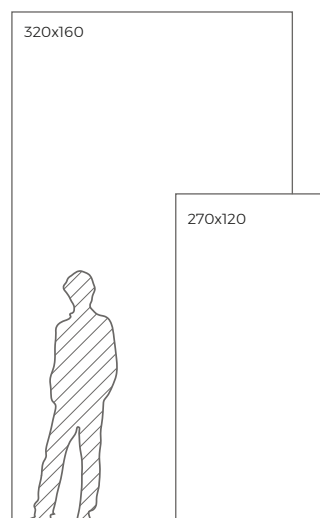

CARACTERÍSTICAS TÉCNICAS

Descripción	SURFACES
Material	PORCELANATO
Tamaño	320x160 cm
Espesor	12 mm
Terminación	Satinado Mate
Absorción de agua	≤0,5%
Módulo de ruptura	37 N/mm ²
Resistencia al impacto	0,55
Resistencia al choque térmico	Resiste. Min 10 ciclos
Resistencia a las manchas	Clase 4
Resistencia al ataque químico	GA - GLB Y GHB
Resistencia a la abrasión	Clase 3
Dureza Moh's	6 (*)
Resistencia a la helada	Resiste

El gran tamaño de las placas brinda cualidades estéticas, garantizando mayor continuidad del material y diseño en las superficies.

FORMATO

ESPESOR

LÍNEA SURFACES A

MANDARIN WHITE

SKU: AE2021006
270x120 cm | 12 mm | Satinado

SKU: LI2020004
240x120 cm | 12 mm | Mate